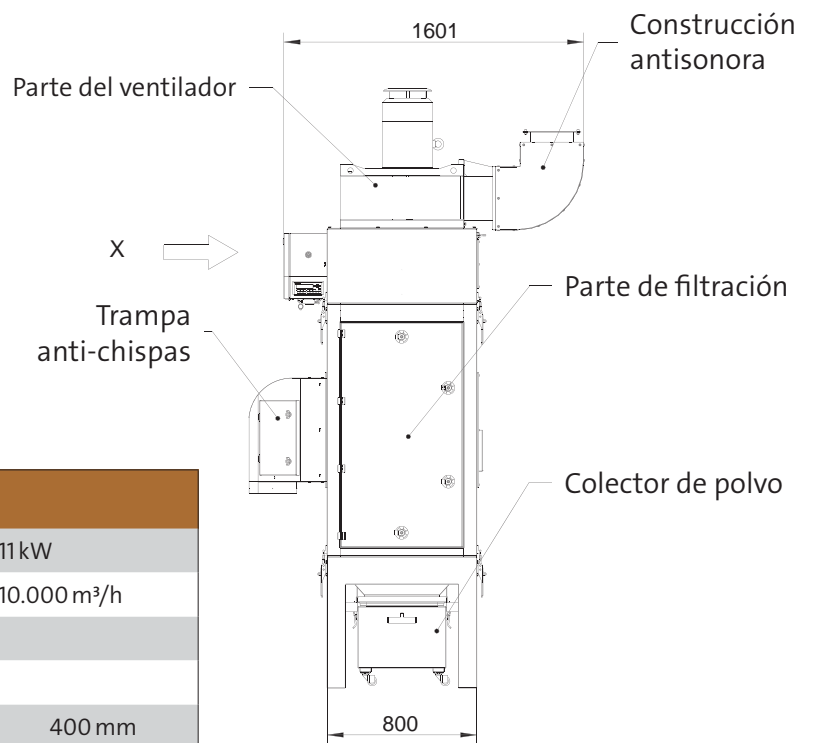

EcoCube

MÁS QUE UN SISTEMA DE FILTRACIÓN

✓ Ready-To-Go 4.0

✓ Control "SPS" de Siemens

✓ 4 cartuchos de filtración Nano

✓ 25-Min-Quick-Setup

✓ Trampa anti-chispas integrada

✓ Concepto de logística internacional

www.teka-warehouse.de/es

Mitglied im...
Member of...

INDUSTRY
BUSINESS
NETWORK 4.0

In|du|strie
GEMEINSAM. ZUKUNFT. LEBEN.

EcoCube

Listo en 25 minutos

Universalmente aplicable

- 1** Entrega en dos pallets 0 min
- 2** Desembalar 5 min
- 3** Elevar la carcasa del filtro sobre sus soportes 15 min
- 4** Elevar el ventilador sobre la carcasa 25 min
- 5** Conectar - ¡listo!

ECOCUBE Sistema central de filtración

Potencia del motor	5,5 kW	7,5 kW	11 kW
Volumen máx.	4.500 m ³ /h	7.000 m ³ /h	10.000 m ³ /h
Presión máx.	3.000 Pa		
Grado de separación	≥ 99 %		
Empalme	250 mm	400 mm	400 mm
Nivel sonoro	aprox. 75 dB(A)		
Medidas (a x f x a)	1.790 x 850 x 3.140 mm	1.930 x 850 x 3.150 mm	1.930 x 850 x 3.200 mm
Peso	aprox. 470 kg	aprox. 475 kg	aprox. 480 kg